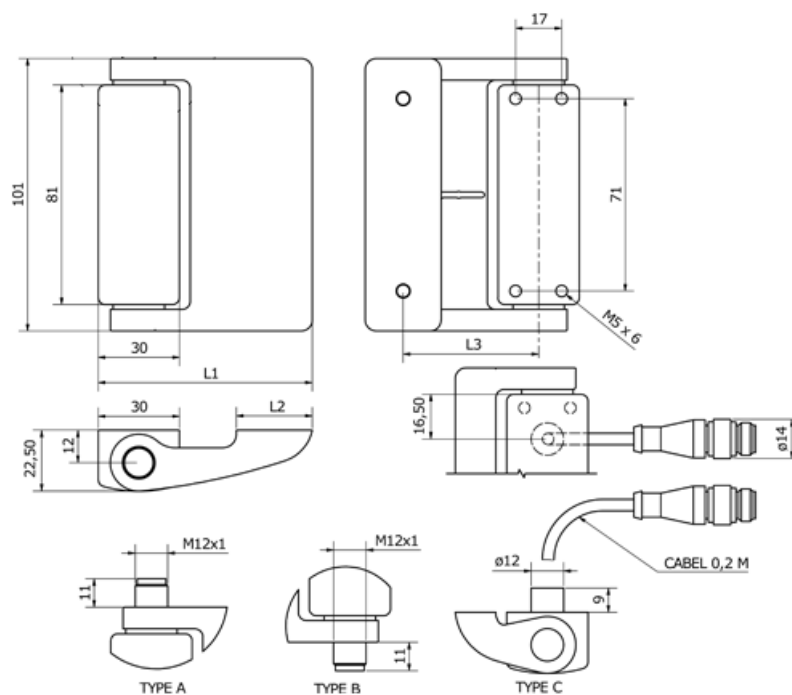

Varenummer: 2015810392

Beskrivelse: E+G sikkerhedshængsel med dobbelt switch GN139.1-49-101-C
Zinkstøbegods, kunststofbelagt/1.4305

Mål

L1 = 49

L2 = 15

L3 = 27